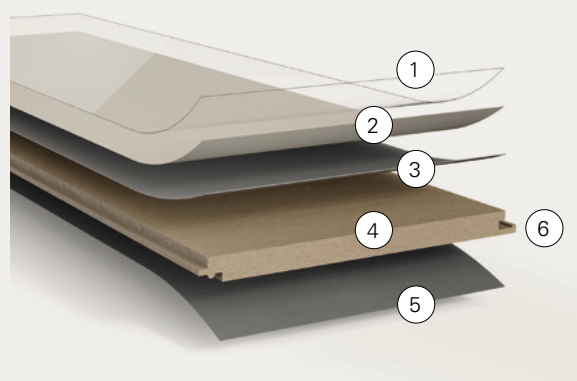

ClickBoard en panelen transformeren wand- en plafondoppervlakken van architectonische noodzaak in **expressieve elementen** van eigentijds meubilair.

ClickBoard

Productopbouw	1 Overlay 2 Decorpapier 3 Barrièrepapier 4 HDF-kernplaat 5 Tegenlaag 6 Safe-Lock®		
Dekmaat in mm	1285 × 389 × 12	2585 × 389 × 12	2585 × 492 × 12
Berekeningsmaat in mm			
Gebruiksdoel	Plafond	✓	
Gebruiksdoel	Dakuitbouw	✓	✓
Gebruiksdoel	Parement	✓	✓
Gebruiksdoel	Lichtgewicht scheidingwand	✓	✓
Voegdesign	Zonder voeg		
Type installatie	Gepatenteerd klikmechanisme Safe-Lock®